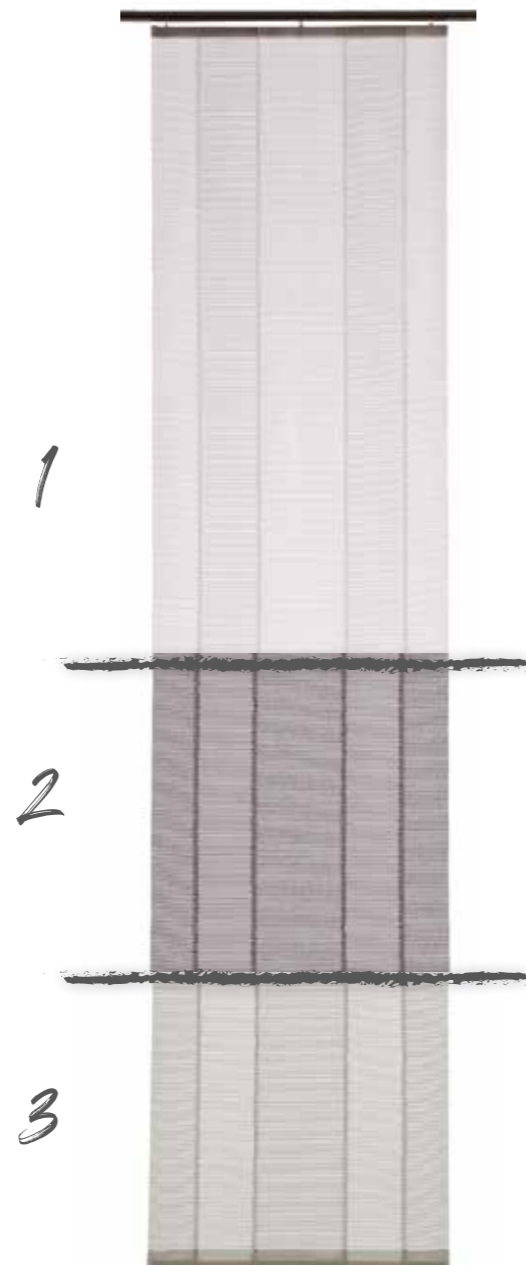

- 1. 5412-18 rose
- 2. 5412-01 silber

Elin
Ösenschal
ca. 140 x 245 cm

- 1. 5079-00 nature

Bali
Ösenschal
ca. 140 x 245 cm

- 1. 5444-24 petrol
- 2. 5444-17 creme
- 3. 5444-00 silber

Flächenvorhänge

Elias
Flächenvorhang
ca. 60 x 245 cm