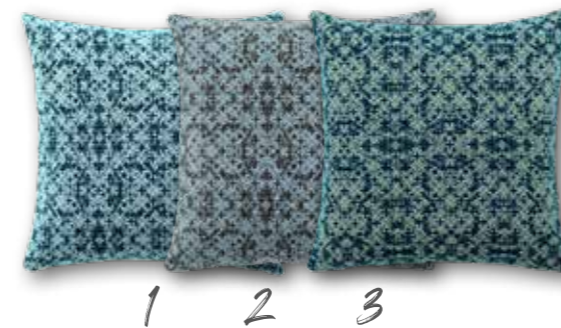

3. 5334-28 allover
4. 5334-35 weiß

MARRAKECH 45 x 45cm | 64% PES, 34% CO, 2% CV