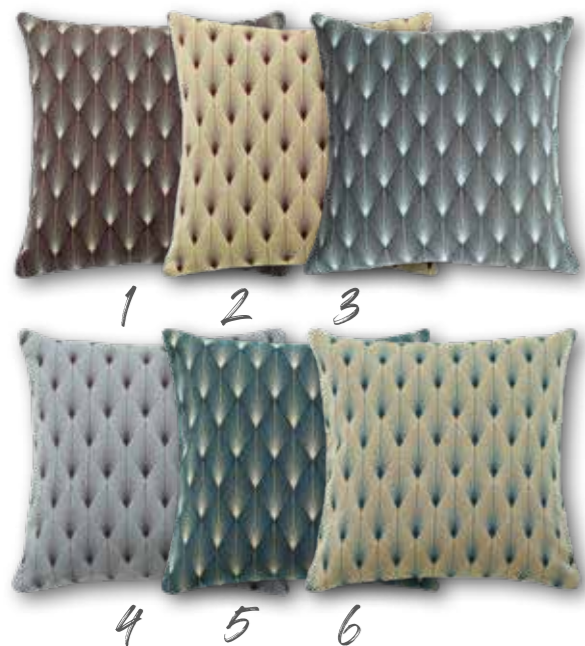

NEW YORK 45 x 45cm | 64% PES, 34% CO, 2% CV