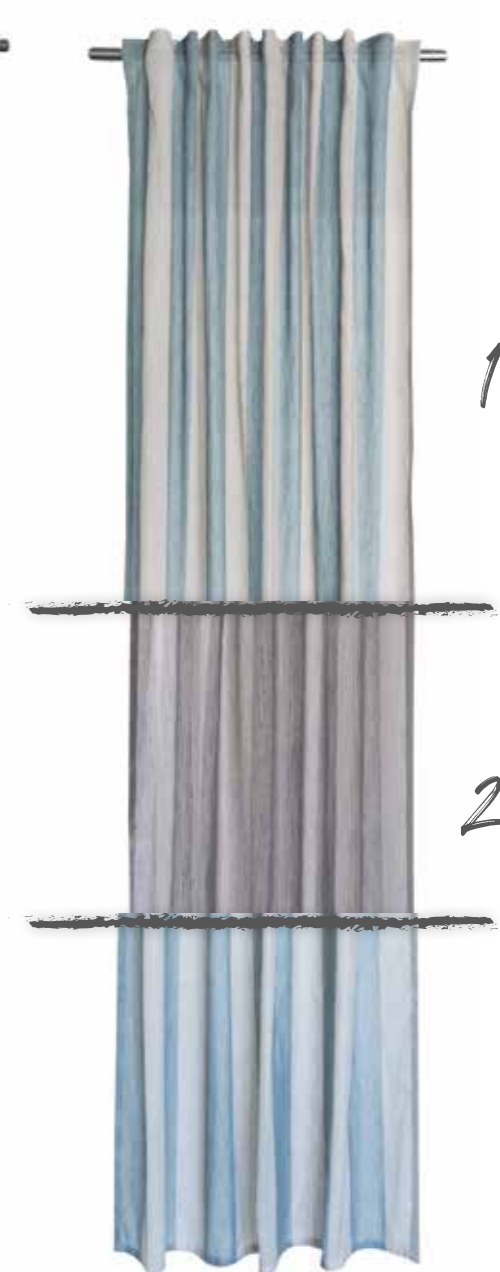

- 1. 5472-03 safran grau
- 2. 5472-10 weiß

Juno
verdeckte Schlaufe
ca. 140 x 245 cm

- 1. 5428-19 safran
- 2. 5428-26 weiß

Jannis
verdeckte Schlaufe
ca. 140 x 245 cm

- 1. 5325-06 safran

Skagen
verdeckte Schlaufe
ca. 140 x 245 cm