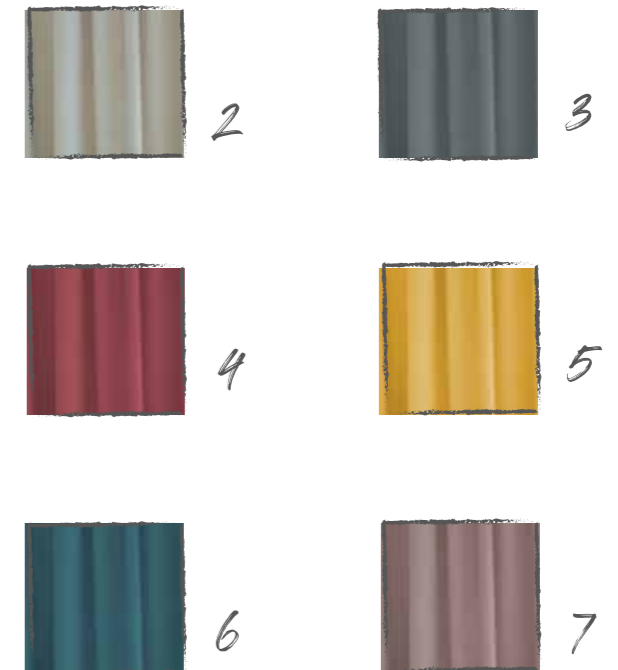

Galdin Stripe
verdeckte Schlaufe
ca. 140 x 245 cm

1. 5451-00 beige
2. 5451-17 grau
3. 5451-24 petrol

Gajus
verdeckte Schlaufe
ca. 140 x 245 cm

1. 5439-08 hellgrau
2. 5439-15 creme
3. 5439-22 petrol
4. 5439-39 dunkelgrau
5. 5439-46 blau