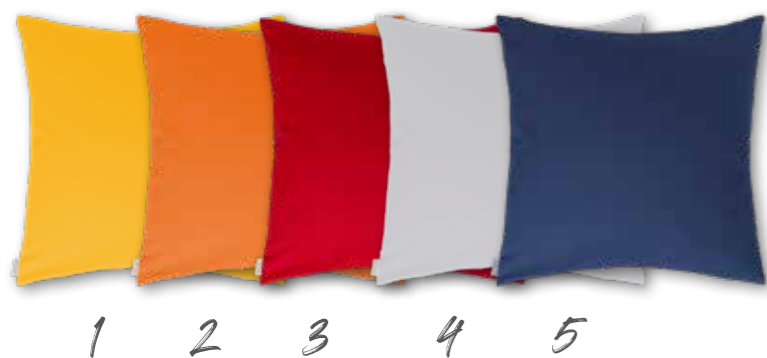

Marley
Raffrollo grau

- 1. 5093-00 80 x 170 cm
- 2. 5094-09 100 x 170 cm
- 3. 5095-08 120 x 170 cm
- 4. 5096-07 140 x 170 cm

Adam */**
Raffrollo white

- 1. 5941-08 80 x 170 cm
- 2. 5942-07 100 x 170 cm
- 3. 5943-06 120 x 170 cm
- 4. 5944-05 140 x 170 cm

* auch als Meterware erhältlich
** auch als Schlaufenschal erhältlich

*Kissenhüllen
und Zubehör*

JONAS | 100% CO

ca. 50 x 50 cm

1. 5752-06 yellow
2. 5752-13 orange
3. 5752-20 red
4. 5752-44 grey
5. 5752-37 navy