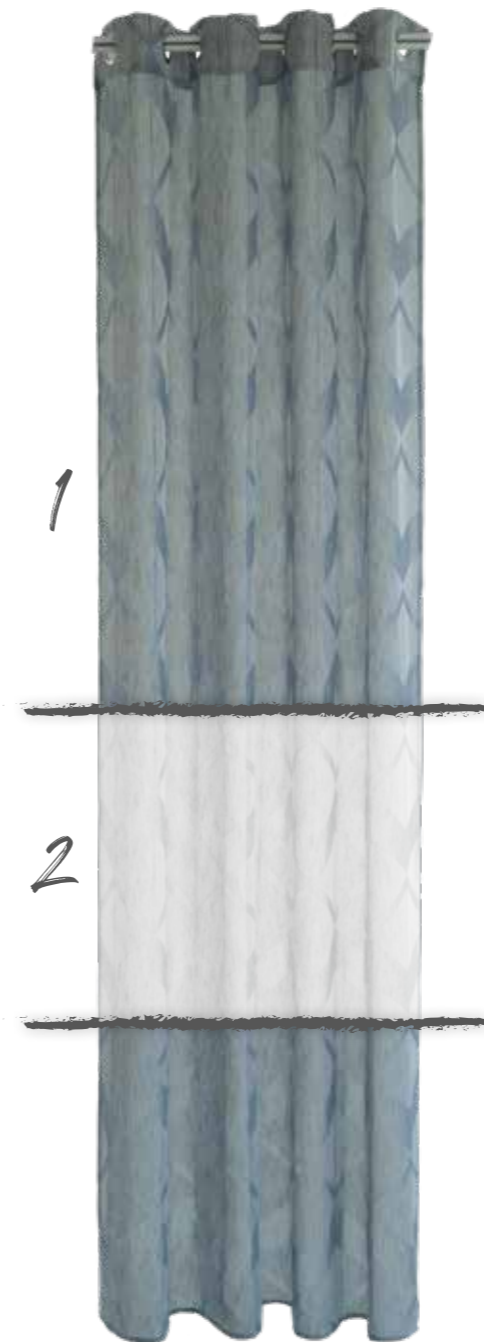

2. 5502-41 natur

*Fertigschals
mit Ösen*

Levi
Ösenschal
ca. 140x245cm

- 1. 5497-19 grau
- 2. 5497-02 weiß

Lasgo
Ösenschal
ca. 140x245cm

- 1. 5482-00 natur-grau

Caja
Ösenschal
ca. 140 x 245 cm

- 1. 5880-08 grau
- 2. 5880-22 beige
- 3. 5880-39 petrol