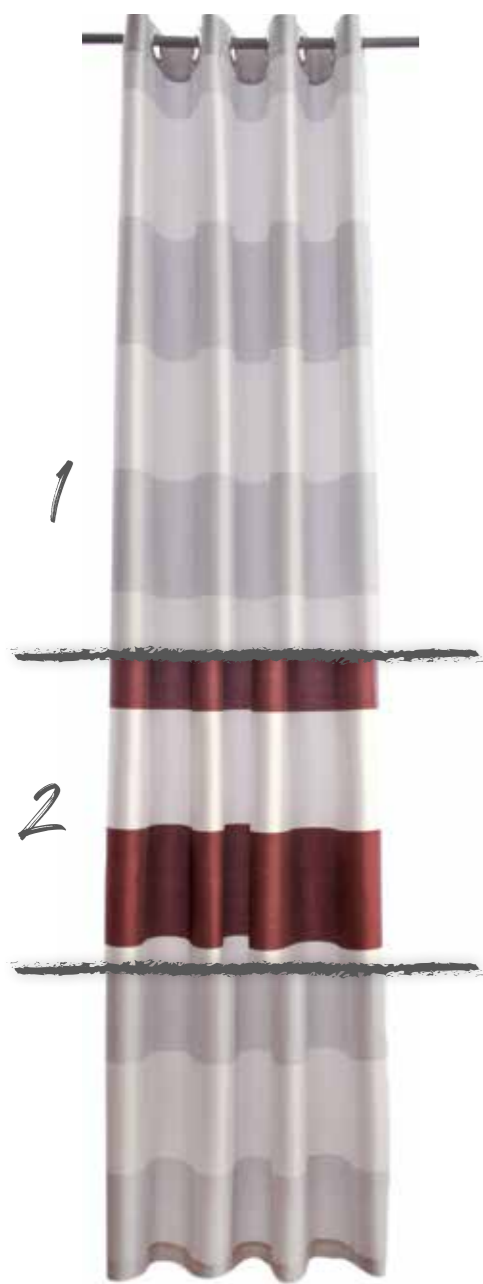

Burbank
Ösenschal
ca. 140 x 245 cm

1. 5735-23 silber
2. 5735-16 rot-silber