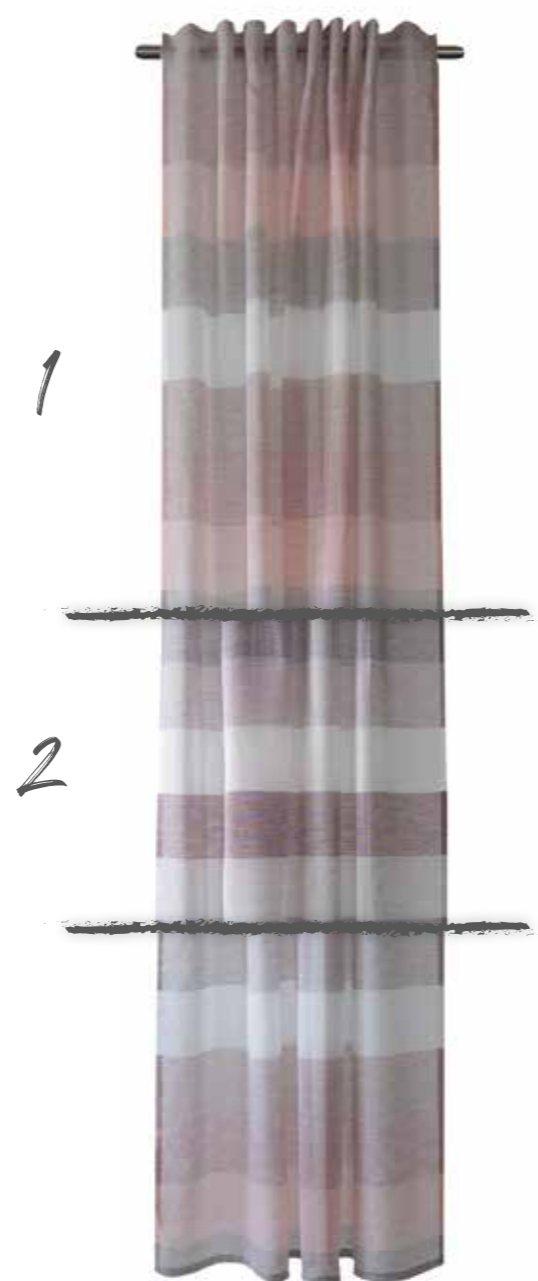

Kira
verdeckte Schlaufe
ca. 140x245cm

- 1. 5468-00 grau

Vali
verdeckte Schlaufe
ca. 140x245cm

- 1. 5496-03 grau
- 2. 5496-10 creme

Robin
verdeckte Schlaufe
ca. 140 x 245 cm

- 1. 5396-11 grau
- 2. 5396-28 rose
- 3. 5396-04 blau

Kadin
verdeckte Schlaufe
ca. 140 x 245 cm

- 1. 5099-04 rose
- 2. 5099-11 berry

Marvin
verdeckte Schlaufe
ca. 140 x 245 cm

- 1. 5392-08 grau

* auch als Raffrollo erhältlich

Amilia
verdeckte Schlaufe
ca. 140 x 245 cm