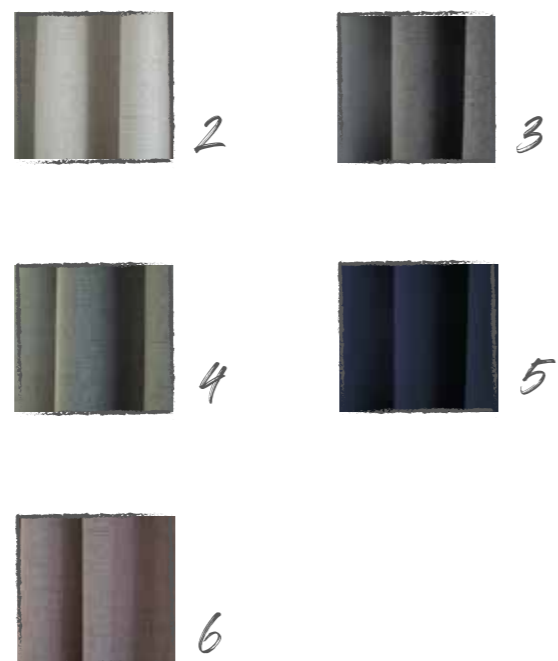

Verdunkelungsvorhang Kjell
akustisch zertifiziert
verdeckte Schlaufe

ca. 140 x 245 cm

1. 5491-39 petrol
2. 5491-08 weiß
3. 5491-15 anthrazit
4. 5491-22 grau
5. 5491-46 blau
6. 5491-53 rosé

ca. 140 x 175 cm

1. 5491-38 petrol
2. 5492-07 weiß
3. 5492-14 anthrazit
4. 5492-21 grau
5. 5492-45 blau
6. 5492-52 rosé