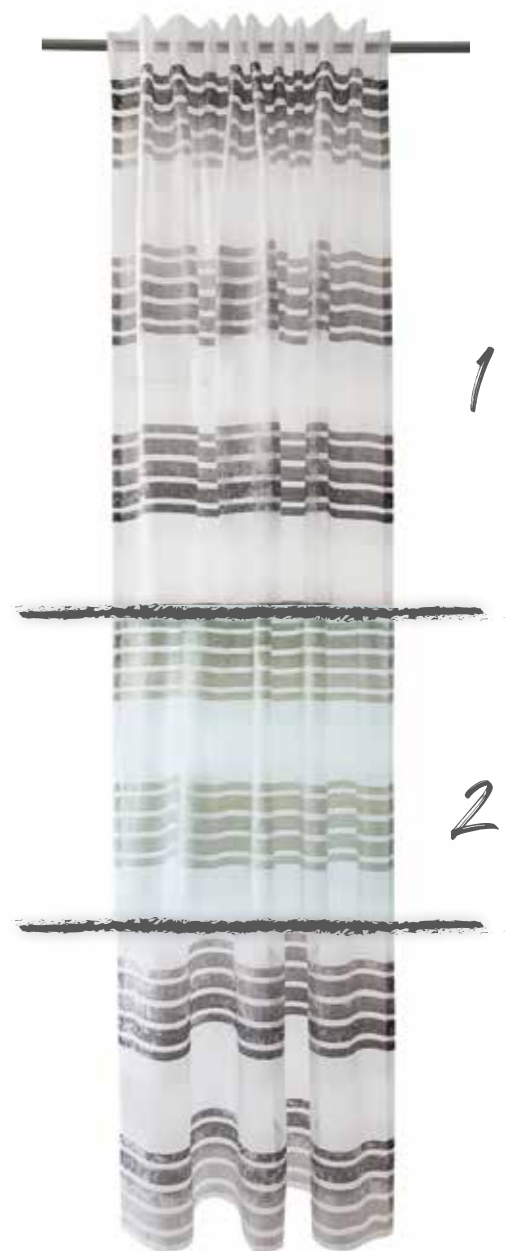

- 1. 5433-28 grau
- 2. 5433-11 weiß

Fun
verdeckte Schlaufe
ca. 140 x 245 cm

1. 5417-06 multicolor

Bubble
verdeckte Schlaufe
ca. 140 x 245 cm

1. 5418-05 multicolor

Jaron
verdeckte Schlaufe
ca. 140 x 245 cm

- 1. 5480-02 ziegel
- 2. 5480-19 blau

Linus
verdeckte Schlaufe
ca. 140 x 245 cm

- 1. 5415-08 weiß
- 2. 5415-15 weiß-grau

Lea
verdeckte Schlaufe
ca. 140 x 245 cm

- 1. 5894-18 petrol
- 2. 5894-25 rose

Lena
verdeckte Schlaufe
ca. 140 x 245 cm

- 1. 5402-11 grau/braun
- 2. 5402-04 weiß *

* auch als Raffrollo erhältlich

Baldur
verdeckte Schlaufe
ca. 140 x 245 cm

- 1. 5440-11 anthrazit
- 2. 5440-04 beige

Lycka
verdeckte Schlaufe
ca. 140 x 245 cm

- 1. 5442-02 multicolor
- 2. 5442-19 mauve

Skratta
verdeckte Schlaufe
ca. 140 x 245 cm