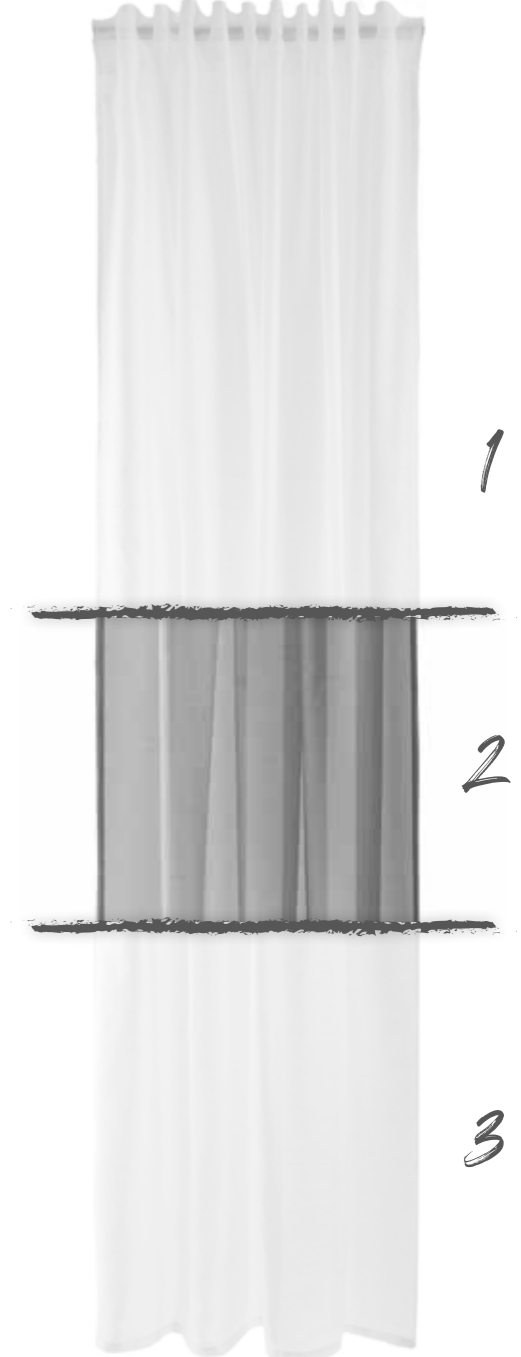

Lisa
verdeckte Schlaufe
ca. 140x245cm

1. 5906-05 weiß
2. 5906-29 grau
3. 5906-50 optisch-weiß