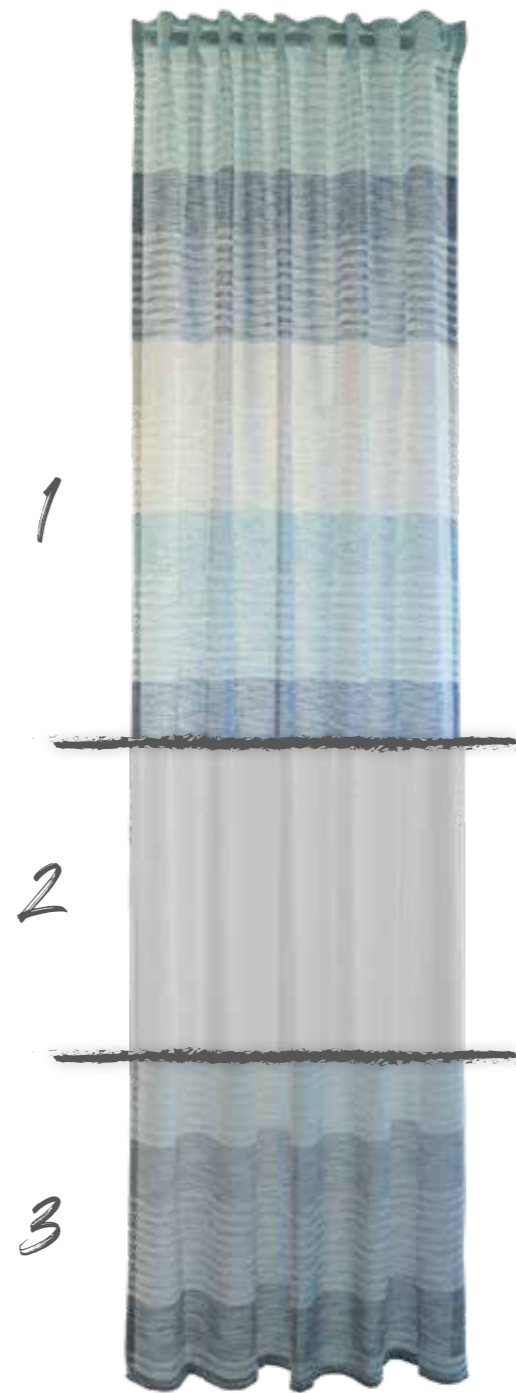

Minato
verdeckte Schlaufe
ca. 140x245cm

- 1. 6700-17 weiß

Nerima
verdeckte Schlaufe
ca. 140x245cm

- 1. 6701-09 weiß-rot

Lisa
verdeckte Schlaufe
ca. 140x245cm

- 1. 5906-05 weiß
- 2. 5906-29 grau
- 3. 5906-50 optisch-weiß

Namiko
verdeckte Schlaufe
ca. 140x245cm

- 1. 5484-22 blau-bordeaux
- 2. 5484-08 creme-anthrazit
- 3. 5484-15 petrol

Lennik
verdeckte Schlaufe
ca. 140x245cm

- 1. 5493-20 petrol
- 2. 5493-06 weiß
- 3. 5493-13 anthrazit

Kira
verdeckte Schlaufe
ca. 140x245cm

- 1. 5468-00 grau

Vali
verdeckte Schlaufe
ca. 140x245cm

- 1. 5496-03 grau
- 2. 5496-10 creme

Robin
verdeckte Schlaufe
ca. 140 x 245 cm

- 1. 5396-11 grau
- 2. 5396-28 rose
- 3. 5396-04 blau