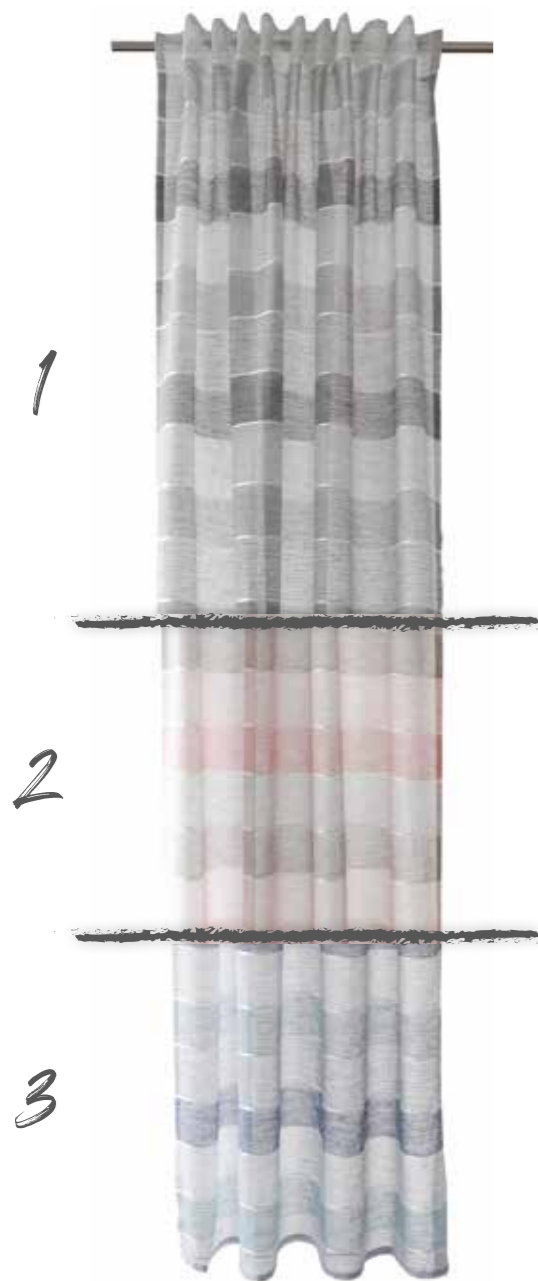

Namiko
verdeckte Schlaufe
ca. 140x245cm

- 1. 5484-22 blau-bordeaux
- 2. 5484-08 creme-anthrazit
- 3. 5484-15 petrol

Lennik
verdeckte Schlaufe
ca. 140x245cm

- 1. 5493-20 petrol
- 2. 5493-06 weiß
- 3. 5493-13 anthrazit

Kira
verdeckte Schlaufe
ca. 140x245cm

- 1. 5468-00 grau

Vali
verdeckte Schlaufe
ca. 140x245cm

- 1. 5496-03 grau
- 2. 5496-10 creme

Robin
verdeckte Schlaufe
ca. 140 x 245 cm

- 1. 5396-11 grau
- 2. 5396-28 rose
- 3. 5396-04 blau