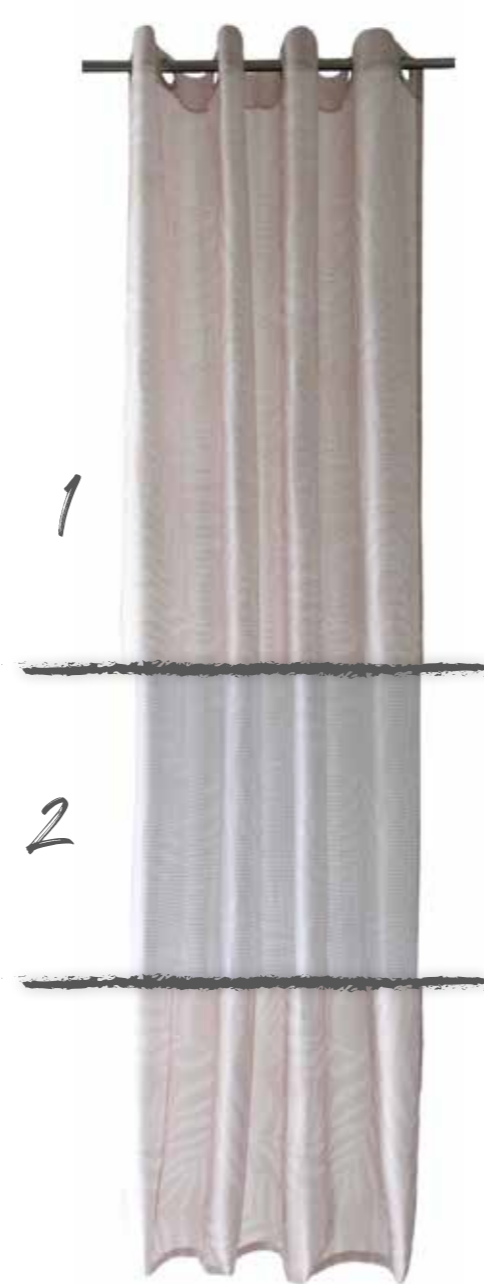

Ontario
Ösenschal
ca. 140 x 245 cm

- 1. 5799-14 creme

Burbank
Ösenschal
ca. 140 x 245 cm

- 1. 5735-23 silber
- 2. 5735-16 rot-silber

Seth
Ösenschal
ca. 140 x 245 cm

- 1. 5043-05 weiß

Fairy
Ösenschal
ca. 140 x 245 cm