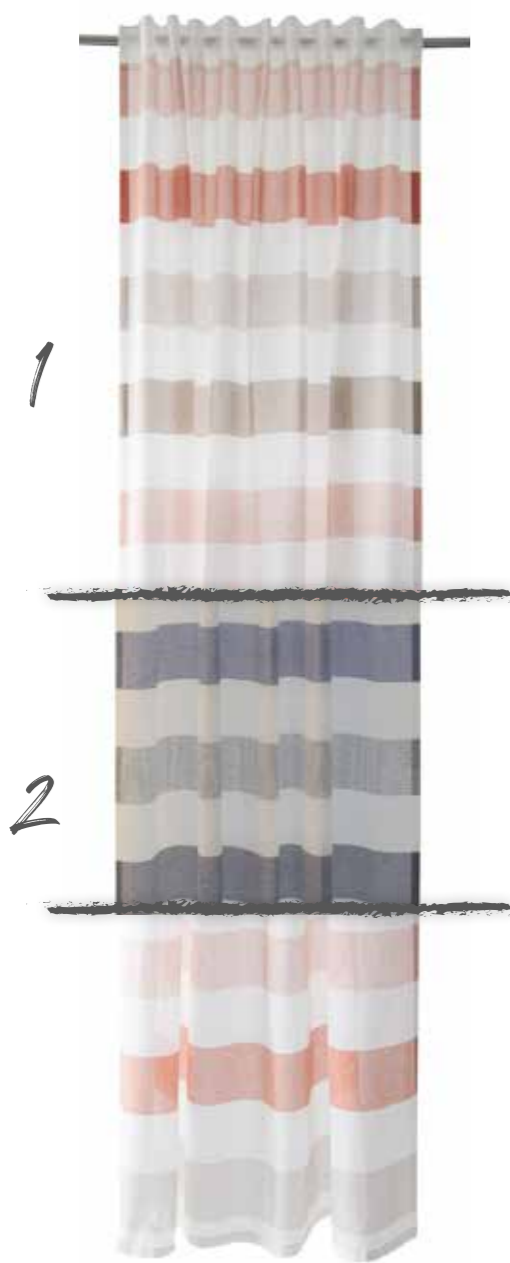

Kira
verdeckte Schlaufe
ca. 140x245cm

- 1. 5468-00 grau

Vali
verdeckte Schlaufe
ca. 140x245cm

- 1. 5496-03 grau
- 2. 5496-10 creme

Robin
verdeckte Schlaufe
ca. 140 x 245 cm

- 1. 5396-11 grau
- 2. 5396-28 rose
- 3. 5396-04 blau

Kadin
verdeckte Schlaufe
ca. 140 x 245 cm

- 1. 5099-04 rose
- 2. 5099-11 berry

Marvin
verdeckte Schlaufe
ca. 140 x 245 cm

- 1. 5392-08 grau

* auch als Raffrollo erhältlich

Amilia
verdeckte Schlaufe
ca. 140 x 245 cm

- 1. 5433-28 grau
- 2. 5433-11 weiß

Fun
verdeckte Schlaufe
ca. 140 x 245 cm

1. 5417-06 multicolor

Bubble
verdeckte Schlaufe
ca. 140 x 245 cm

1. 5418-05 multicolor

Jaron
verdeckte Schlaufe
ca. 140 x 245 cm

- 1. 5480-02 ziegel
- 2. 5480-19 blau

Linus
verdeckte Schlaufe
ca. 140 x 245 cm

- 1. 5415-08 weiß
- 2. 5415-15 weiß-grau

Lea
verdeckte Schlaufe
ca. 140 x 245 cm

- 1. 5894-18 petrol
- 2. 5894-25 rose

Lena
verdeckte Schlaufe
ca. 140 x 245 cm

- 1. 5402-11 grau/braun
- 2. 5402-04 weiß *