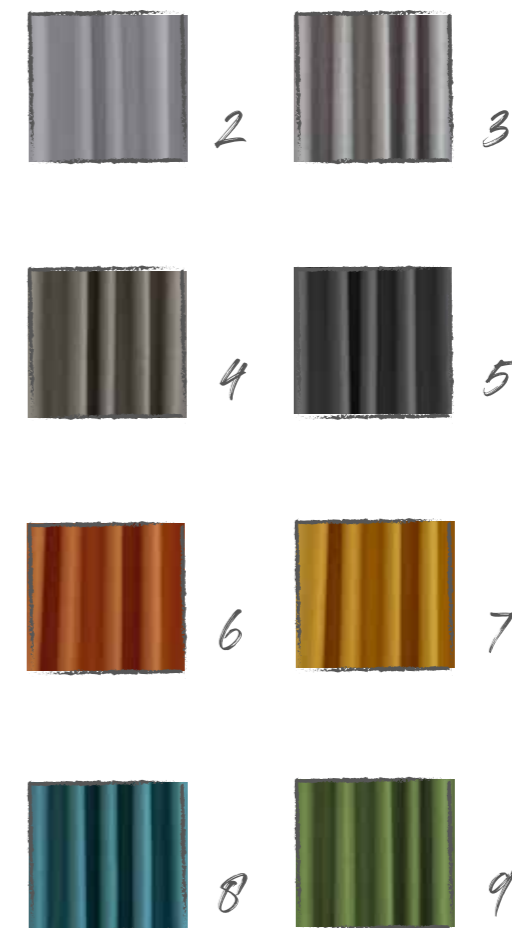

Allen Verdunkelungsvorhang
akustisch zertifiziert

verdeckte Schlaufe
ca. 140x245cm

1. 5487-74 himmelblau
2. 5487-05 weiß
3. 5487-12 kiesel
4. 5487-29 taupe
5. 5487-36 graphit
6. 5487-43 ziegel
7. 5487-50 safran
8. 5487-67 petrol
9. 5487-81 moos

Ösen
ca. 140x245cm

1. 5838-76 himmelblau
2. 5838-07 weiß
3. 5838-14 kiesel
4. 5838-21 taupe
5. 5838-38 graphit
6. 5838-45 ziegel
7. 5838-52 safran
8. 5838-69 petrol
9. 5838-83 moos