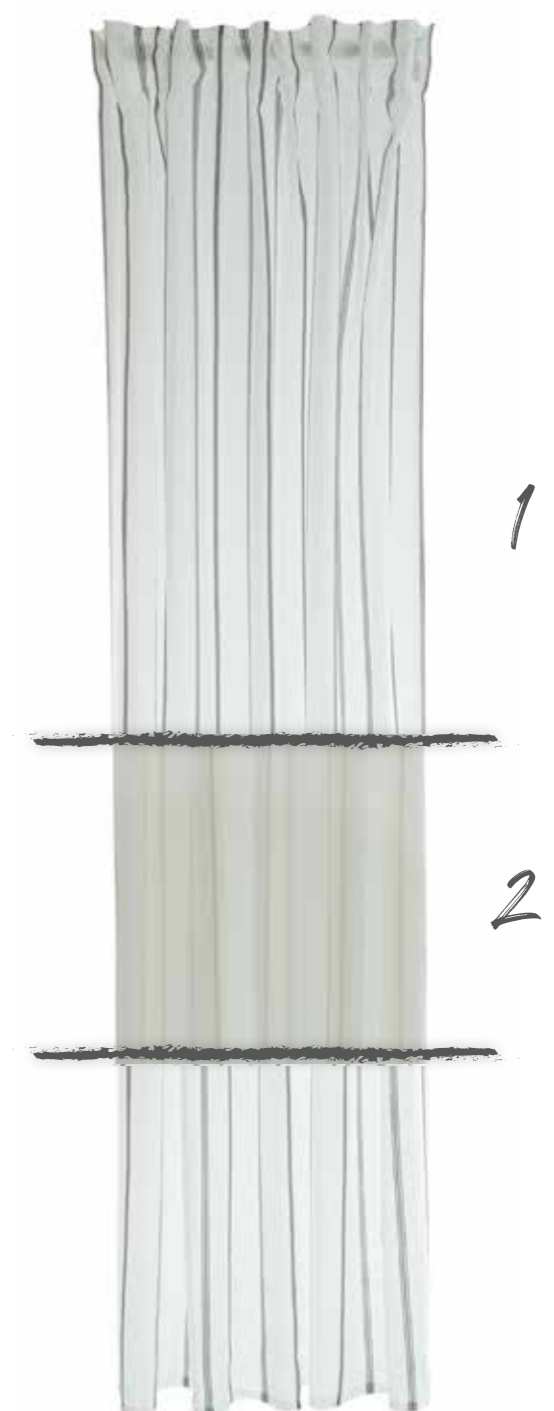

Namiko
verdeckte Schlaufe
ca. 140x245cm

- 1. 5484-22 blau-bordeaux
- 2. 5484-08 creme-anthrazit
- 3. 5484-15 petrol

Lennik
verdeckte Schlaufe
ca. 140x245cm

- 1. 5493-20 petrol
- 2. 5493-06 weiß
- 3. 5493-13 anthrazit

Kira
verdeckte Schlaufe
ca. 140x245cm

- 1. 5468-00 grau

Vali
verdeckte Schlaufe
ca. 140x245cm

- 1. 5496-03 grau
- 2. 5496-10 creme

Robin
verdeckte Schlaufe
ca. 140 x 245 cm

- 1. 5396-11 grau
- 2. 5396-28 rose
- 3. 5396-04 blau

Kadin
verdeckte Schlaufe
ca. 140 x 245 cm

- 1. 5099-04 rose
- 2. 5099-11 berry

Marvin
verdeckte Schlaufe
ca. 140 x 245 cm

- 1. 5392-08 grau

* auch als Raffrollo erhältlich

Amilia
verdeckte Schlaufe
ca. 140 x 245 cm