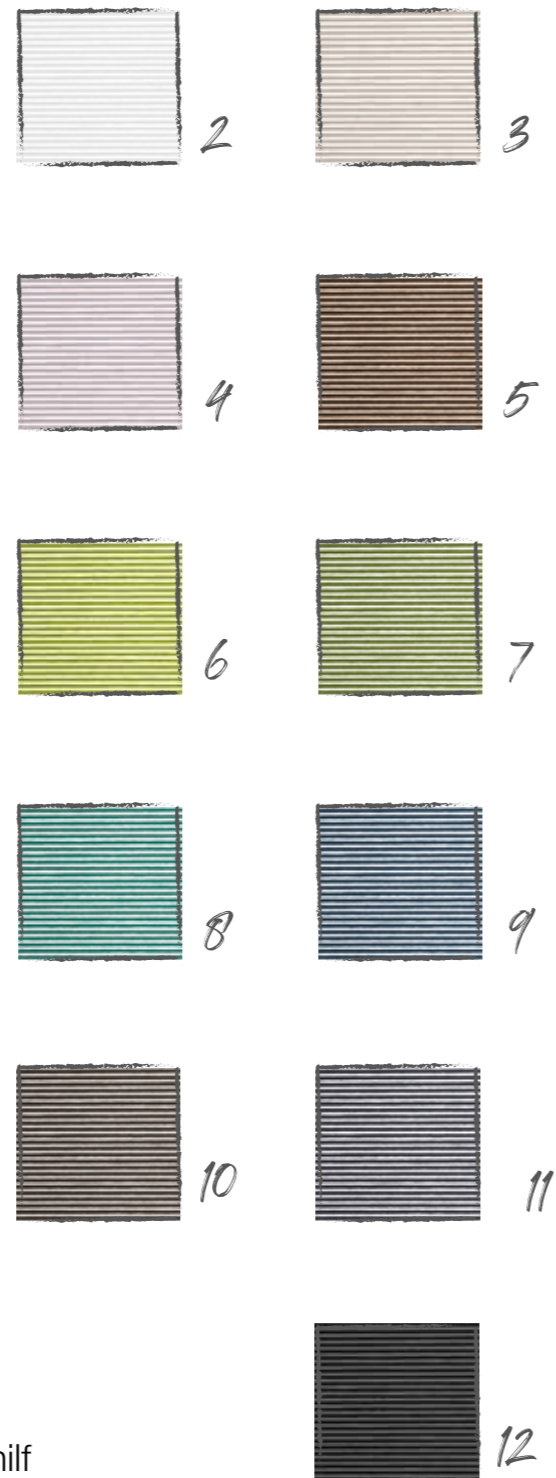

Luis
Flächenvorhang
ca. 60 x 245 cm

- 1. 5405-01 aqua
- 2. 5405-18 rose
- 3. 5405-25 weiß

Milo
Flächenvorhang
ca. 60 x 245 cm

- 1. 5422-15 silber
- 2. 5422-08 weiß

Tabio
Flächenvorhang
ca. 60 x 245 cm

- 1. 5419-11 grau
- 2. 5419-04 weiß