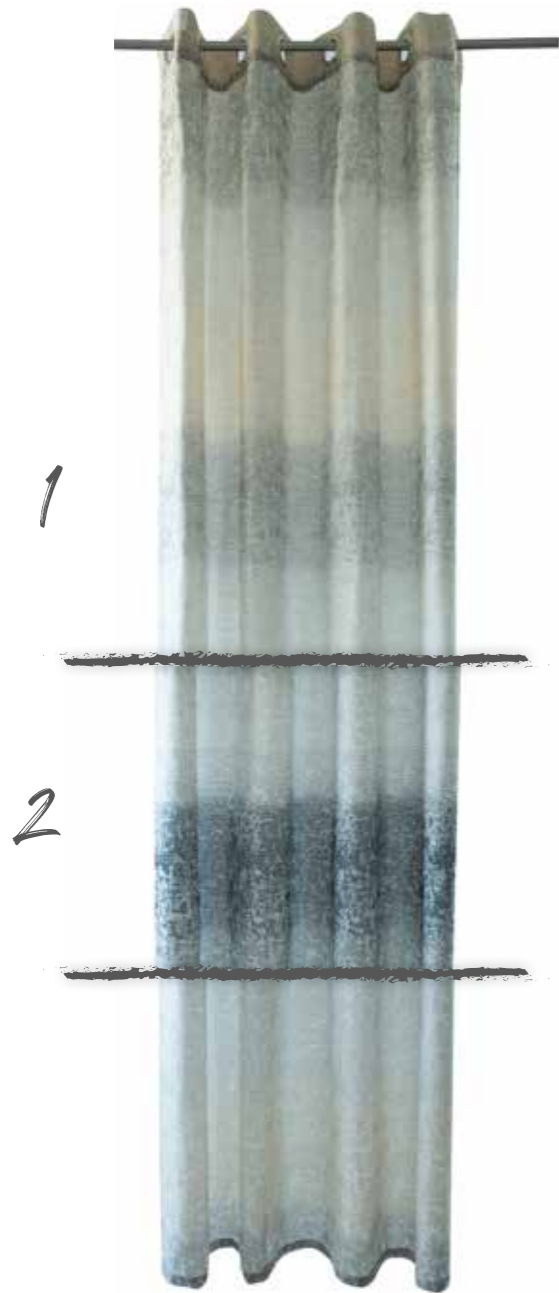

Carole
Ösenschal
ca. 140x245cm

- 1. 5483-16 blau
- 2. 5483-09 weiß

Zita
Ösenschal
ca. 140x245cm

- 1. 5469-09 blau

Jane
Ösenschal
ca. 140x245cm

- 1. 5470-05 grün petrol

Freya
Ösenschal
ca. 140 x 245 cm

- 1. 5441-03 beige
- 2. 5441-10 anthrazit