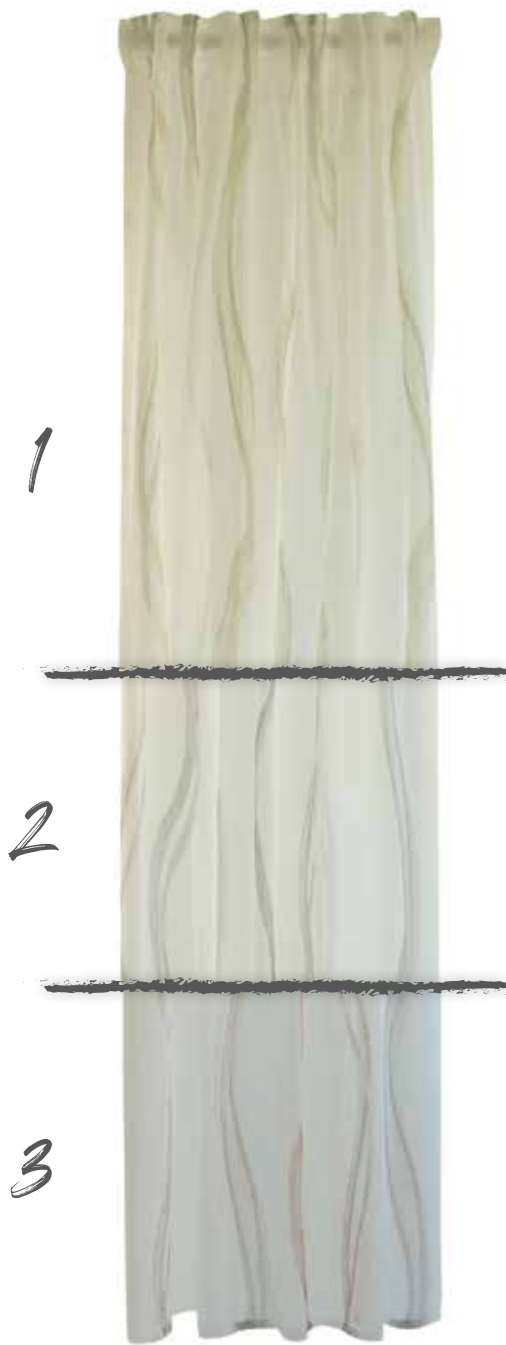

Inna
verdeckte Schlaufe
ca. 140 x 245 cm

1. 5494-05 grün
2. 5494-12 blau
3. 5494-29 ziegel