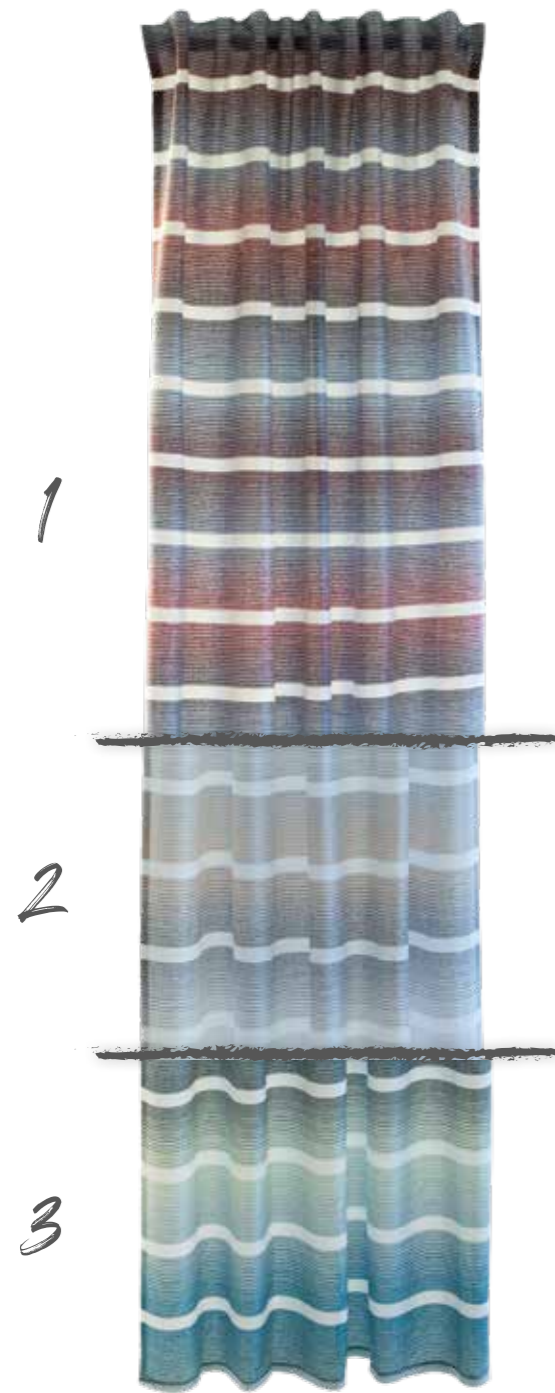

Minato
verdeckte Schlaufe
ca. 140x245cm

- 1. 6700-17 weiß

Nerima
verdeckte Schlaufe
ca. 140x245cm

- 1. 6701-09 weiß-rot

Lisa
verdeckte Schlaufe
ca. 140x245cm

- 1. 5906-05 weiß
- 2. 5906-29 grau
- 3. 5906-50 optisch-weiß

Namiko
verdeckte Schlaufe
ca. 140x245cm

- 1. 5484-22 blau-bordeaux
- 2. 5484-08 creme-anthrazit
- 3. 5484-15 petrol

Lennik
verdeckte Schlaufe
ca. 140x245cm

- 1. 5493-20 petrol
- 2. 5493-06 weiß
- 3. 5493-13 anthrazit