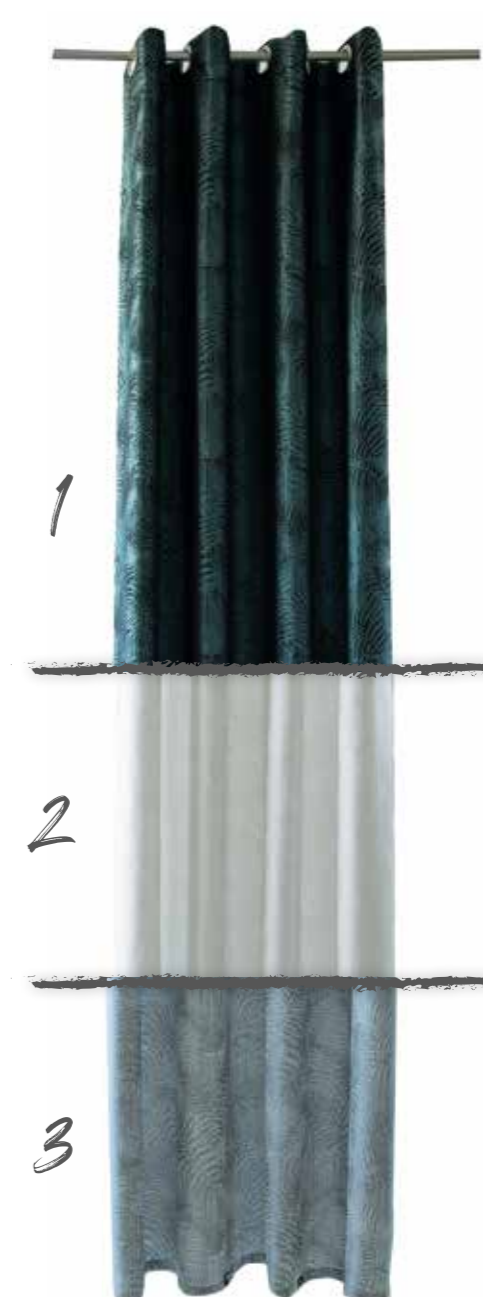

Bali
Ösenschal
ca. 140 x 245 cm

1. 5444-24 petrol
2. 5444-17 creme
3. 5444-00 silber