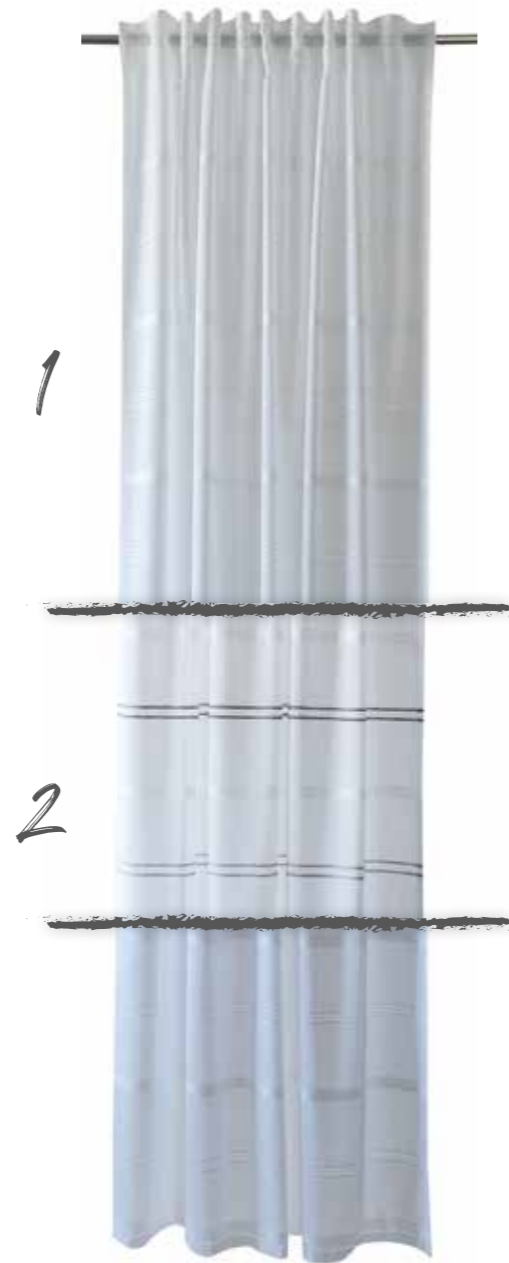

Kadin
verdeckte Schlaufe
ca. 140 x 245 cm

- 1. 5099-04 rose
- 2. 5099-11 berry

Marvin
verdeckte Schlaufe
ca. 140 x 245 cm

- 1. 5392-08 grau

* auch als Raffrollo erhältlich

Amilia
verdeckte Schlaufe
ca. 140 x 245 cm

- 1. 5433-28 grau
- 2. 5433-11 weiß

Fun
verdeckte Schlaufe
ca. 140 x 245 cm

1. 5417-06 multicolor

Bubble
verdeckte Schlaufe
ca. 140 x 245 cm

1. 5418-05 multicolor

Jaron
verdeckte Schlaufe
ca. 140 x 245 cm

- 1. 5480-02 ziegel
- 2. 5480-19 blau

Linus
verdeckte Schlaufe
ca. 140 x 245 cm

- 1. 5415-08 weiß
- 2. 5415-15 weiß-grau

Lea
verdeckte Schlaufe
ca. 140 x 245 cm

- 1. 5894-18 petrol
- 2. 5894-25 rose

Lena
verdeckte Schlaufe
ca. 140 x 245 cm

- 1. 5402-11 grau/braun
- 2. 5402-04 weiß *