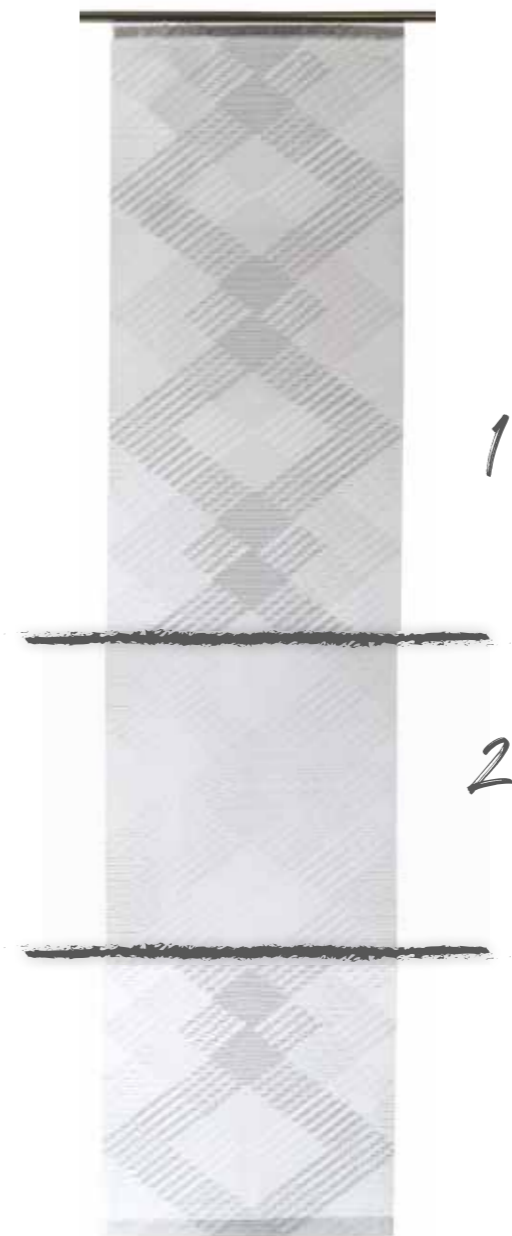

Milo
Flächenvorhang
ca. 60 x 245 cm

1. 5422-15 silber
2. 5422-08 weiß