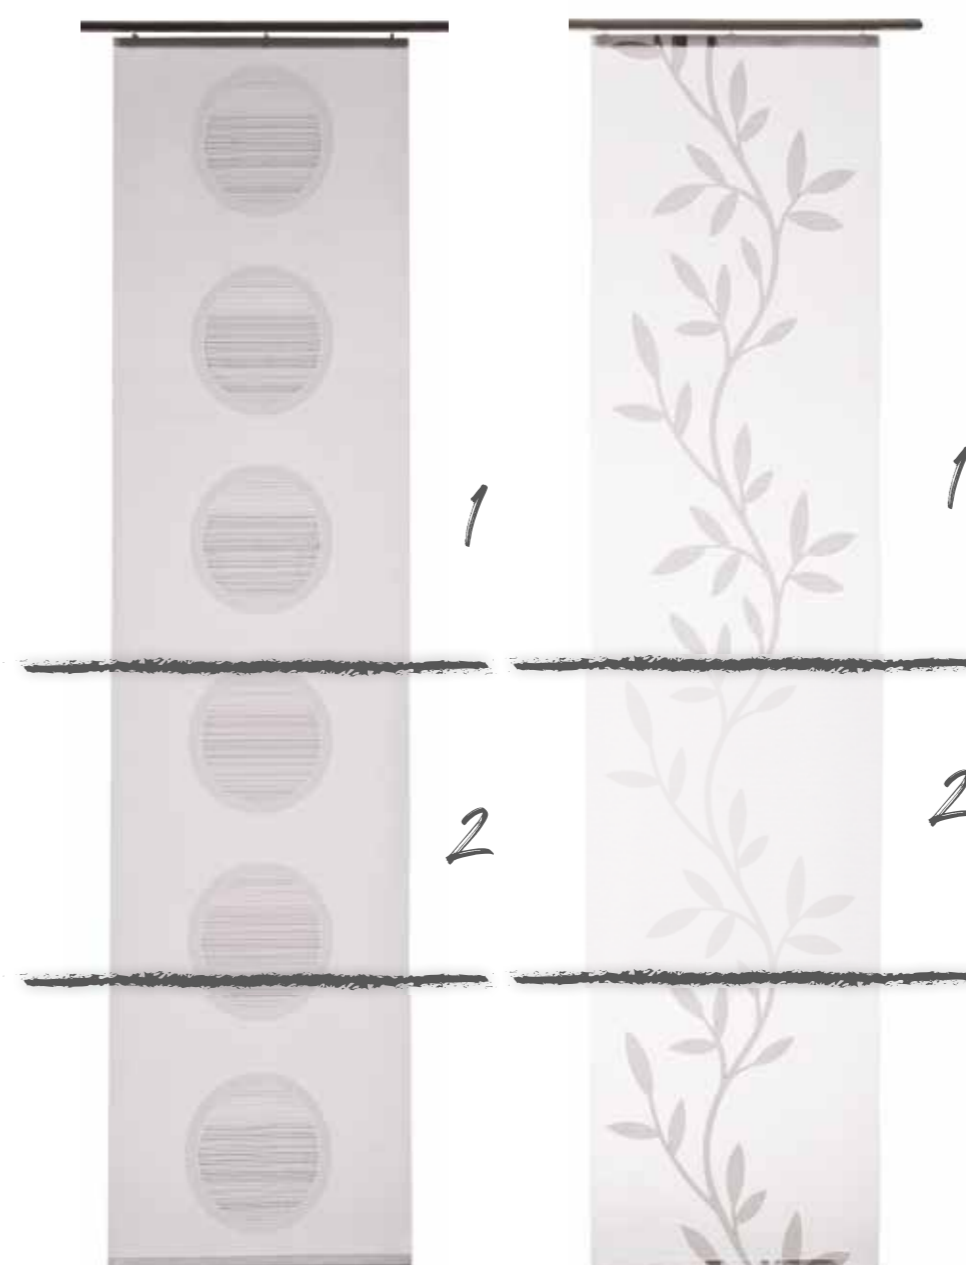

- 1. 5412-18 rose
- 2. 5412-01 silber

Elin
Ösenschal
ca. 140 x 245 cm

- 1. 5079-00 nature

Bali
Ösenschal
ca. 140 x 245 cm

- 1. 5444-24 petrol
- 2. 5444-17 creme
- 3. 5444-00 silber

Flächenvorhänge

Elias
Flächenvorhang
ca. 60 x 245 cm