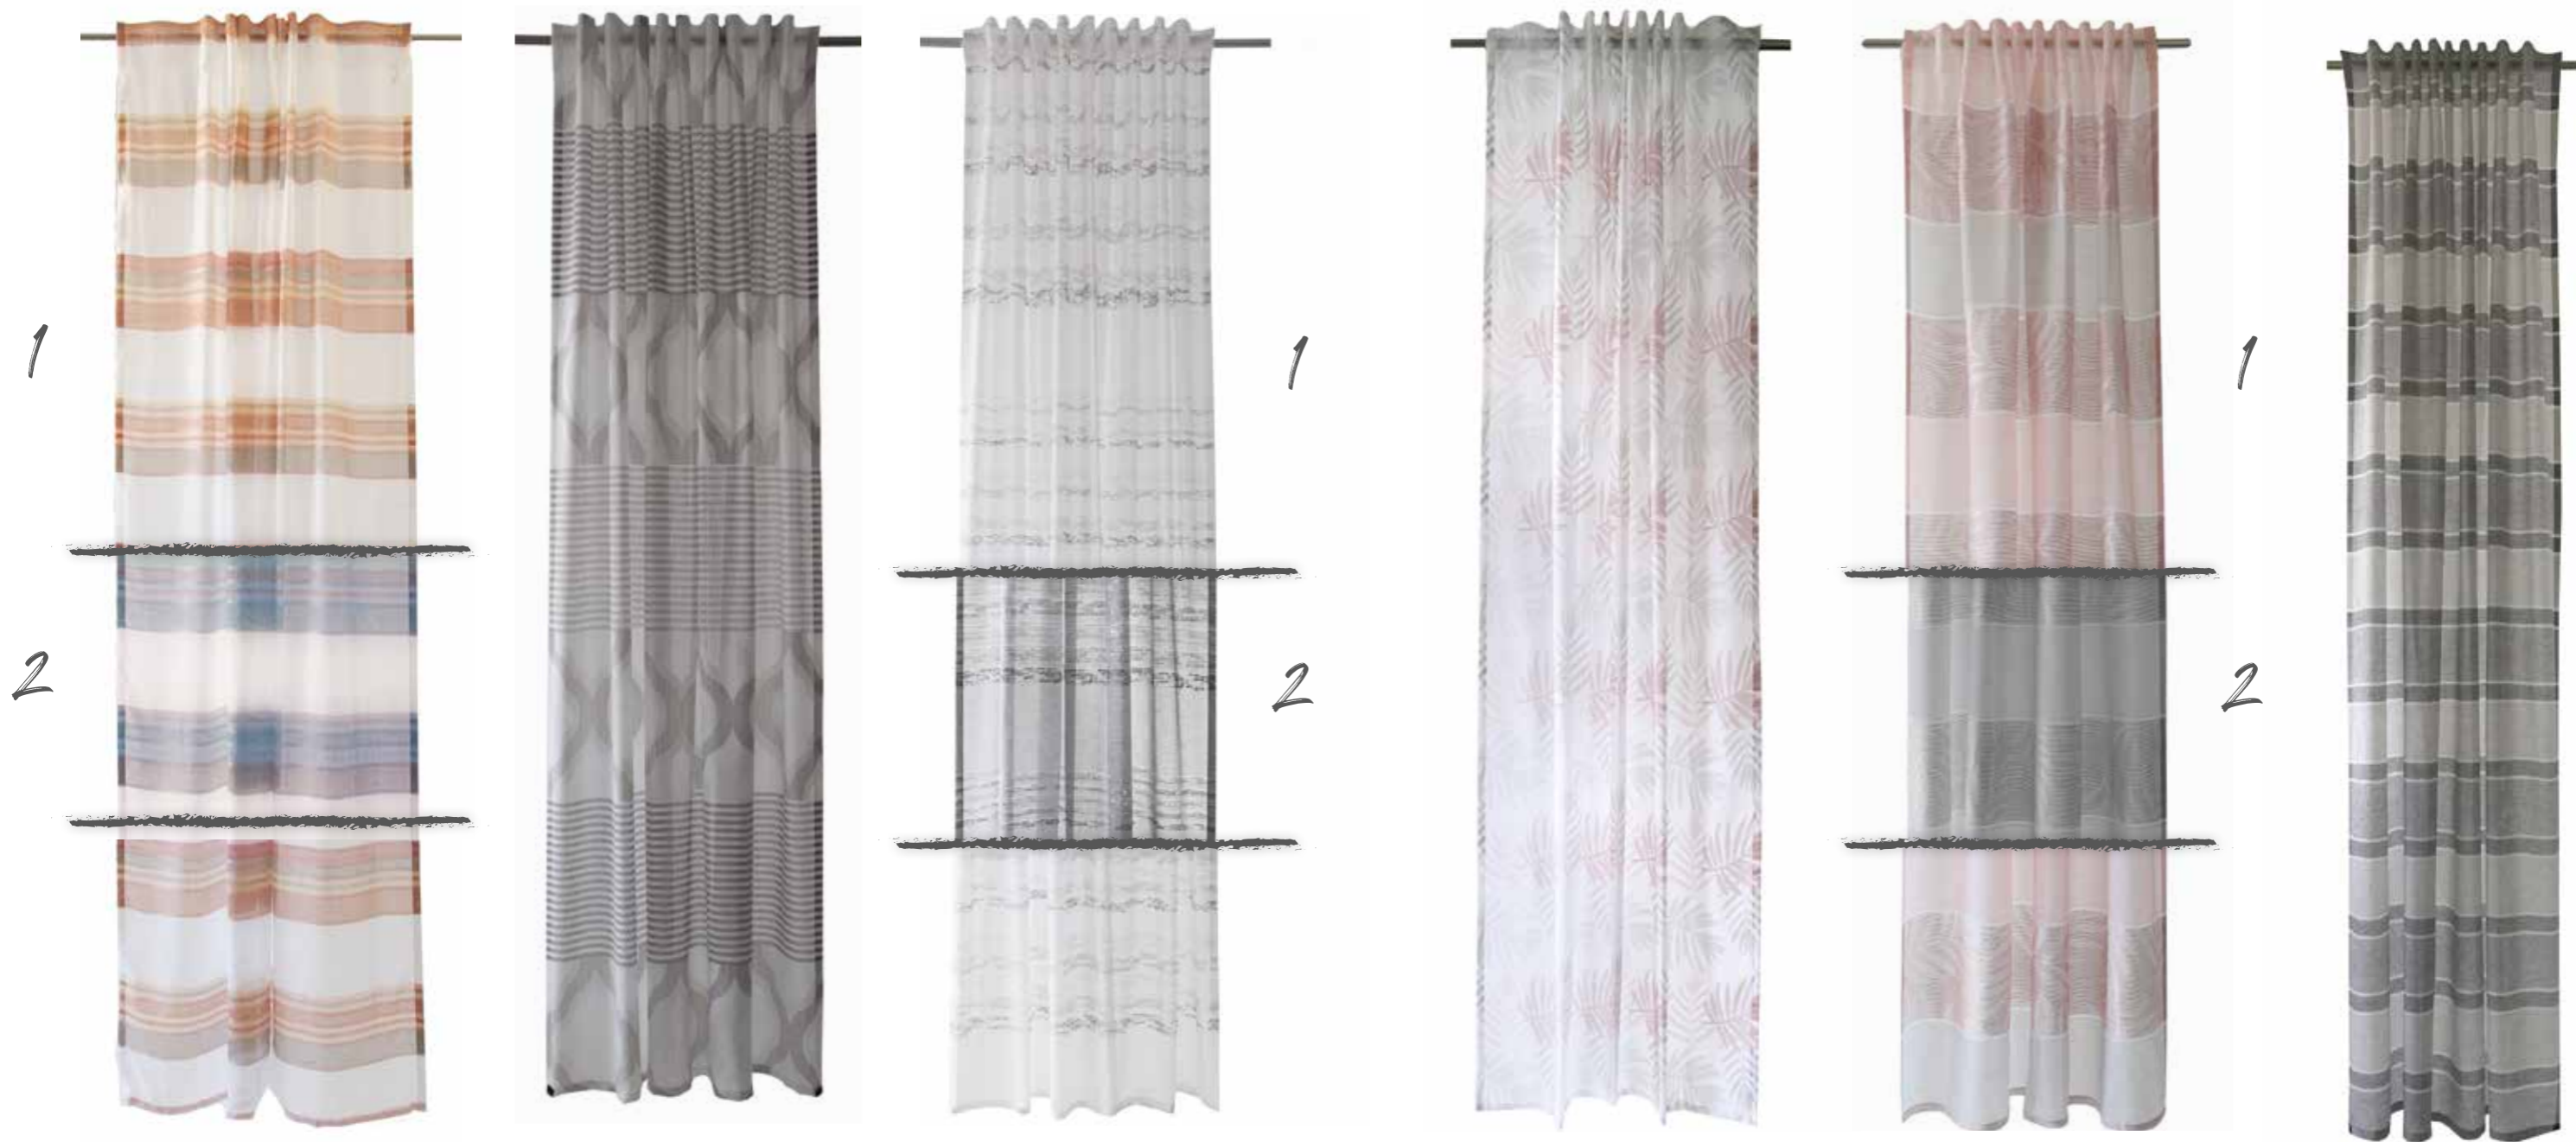

Howard
verdeckte Schlaufe
ca. 140 x 245 cm

1. 5478-07 ziegel
2. 5478-14 blau

Miron
verdeckte Schlaufe
ca. 140 x 245 cm

1. 5438-09 grau

Jolina
verdeckte Schlaufe
ca. 140 x 245 cm

1. 5426-28 weiß
2. 5426-11 grau

Fairy Sheer
verdeckte Schlaufe
ca. 140 x 245 cm

1. 5413-00 silber/rose

Fairy Stripe
verdeckte Schlaufe
ca. 140 x 245 cm

1. 5411-19 rose
2. 5411-02 silber

Ferris
verdeckte Schlaufe
ca. 140 x 245 cm

1. 5430-21 grau