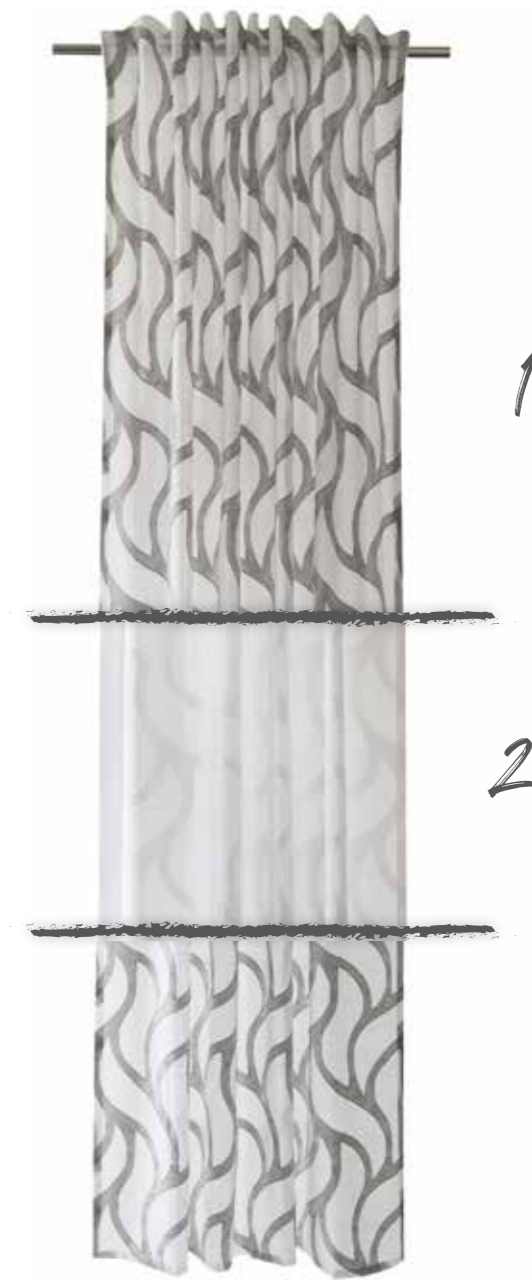

Kira
verdeckte Schlaufe
ca. 140x245cm

- 1. 5468-00 grau

Vali
verdeckte Schlaufe
ca. 140x245cm

- 1. 5496-03 grau
- 2. 5496-10 creme

Robin
verdeckte Schlaufe
ca. 140 x 245 cm

- 1. 5396-11 grau
- 2. 5396-28 rose
- 3. 5396-04 blau

Kadin
verdeckte Schlaufe
ca. 140 x 245 cm

- 1. 5099-04 rose
- 2. 5099-11 berry

Marvin
verdeckte Schlaufe
ca. 140 x 245 cm

- 1. 5392-08 grau

* auch als Raffrollo erhältlich

Amilia
verdeckte Schlaufe
ca. 140 x 245 cm

- 1. 5433-28 grau
- 2. 5433-11 weiß

Fun
verdeckte Schlaufe
ca. 140 x 245 cm

1. 5417-06 multicolor

Bubble
verdeckte Schlaufe
ca. 140 x 245 cm

1. 5418-05 multicolor

Jaron
verdeckte Schlaufe
ca. 140 x 245 cm

- 1. 5480-02 ziegel
- 2. 5480-19 blau