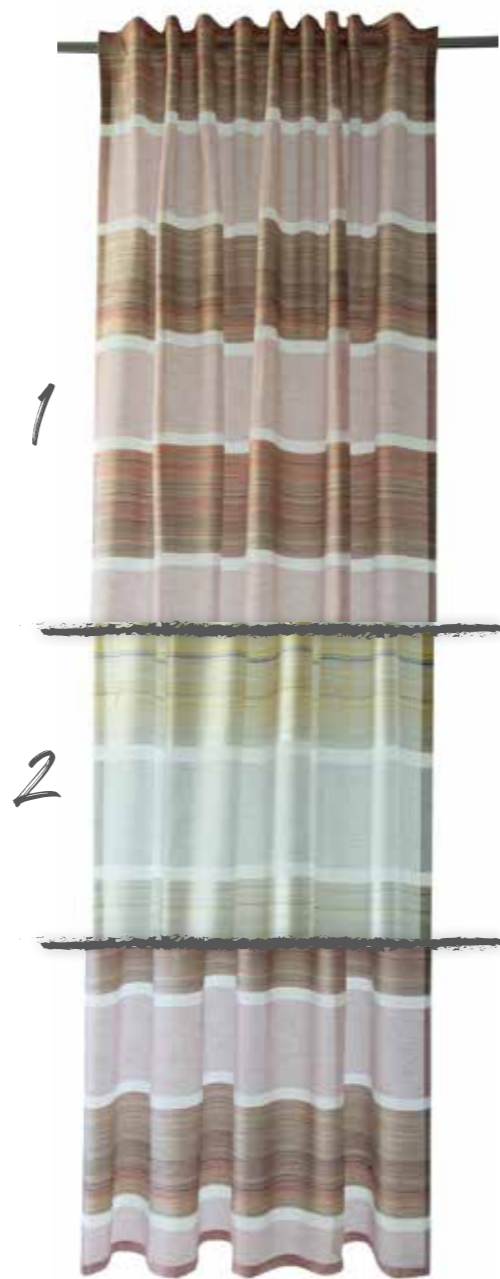

- 1. 5426-28 weiß
- 2. 5426-11 grau

Fairy Sheer
verdeckte Schlaufe
ca. 140 x 245 cm

- 1. 5413-00 silber/rose

Fairy Stripe
verdeckte Schlaufe
ca. 140 x 245 cm

- 1. 5411-19 rose
- 2. 5411-02 silber

Ferris
verdeckte Schlaufe
ca. 140 x 245 cm

- 1. 5430-21 grau

Timmy
verdeckte Schlaufe
ca. 140 x 245 cm

- 1. 5436-18 bordeaux
- 2. 5436-25 silber
- 3. 5436-01 natur

Lynn
verdeckte Schlaufe
ca. 140 x 245 cm

- 1. 5446-08 clay
- 2. 5446-15 safran

Mary
verdeckte Schlaufe
ca. 140 x 245 cm