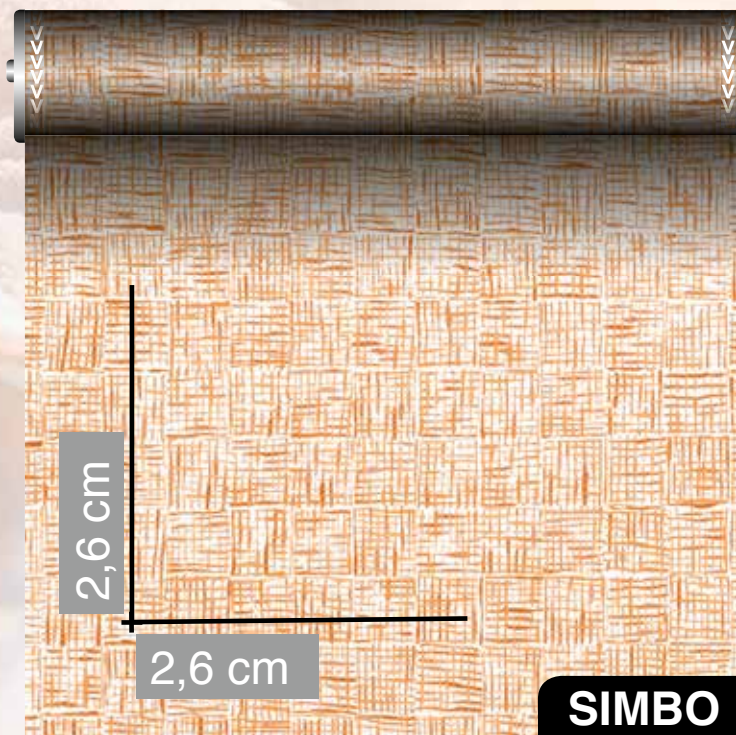

Druckstoffe
LENE - MATI - OLI - SIMBO

Uni-Dekostoff
HANKO

Uni-Dekostoff
AGADIR

Komposition	100% PAN, Dralon®	100% PAN, Dralon®	100% PAN, Dralon®
Gewicht g/lfm	328 g/lfm	304 g/lfm	368 g/lfm
Breite	ca. 160 cm	ca. 160 cm	ca. 160 cm
Teflon Veredlung	Ja	Ja	Ja
Pflege			
Eignung			
UVP	49,00 €	37,00 €	43,00 €

Rapporte