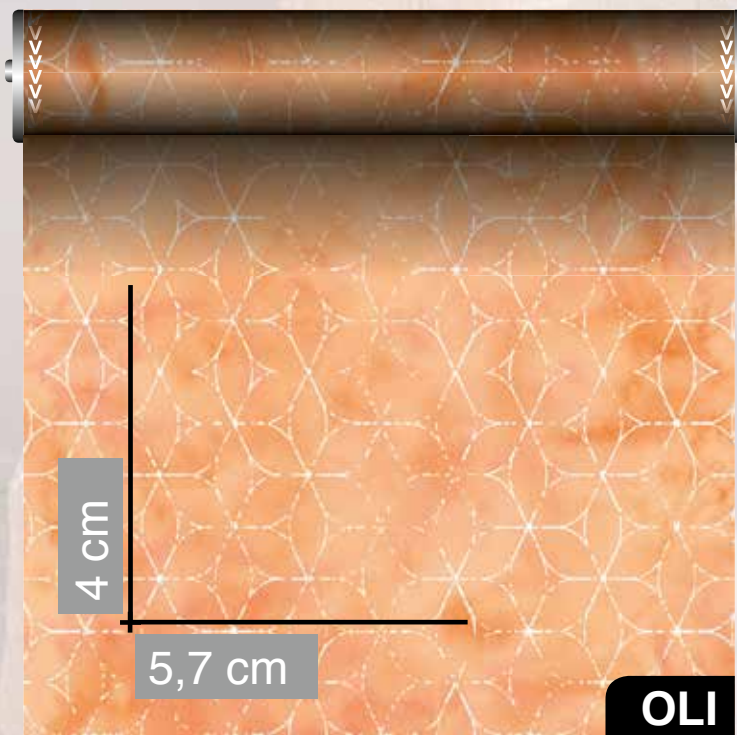

Druckstoffe
LENE - MATI - OLI - SIMBO

Uni-Dekostoff
HANKO

Uni-Dekostoff
AGADIR

Komposition	100% PAN, Dralon®	100% PAN, Dralon®	100% PAN, Dralon®
Gewicht g/lfm	328 g/lfm	304 g/lfm	368 g/lfm
Breite	ca. 160 cm	ca. 160 cm	ca. 160 cm
Teflon Veredlung	Ja	Ja	Ja
Pflege			
Eignung			
UVP	49,00 €	37,00 €	43,00 €

Rapporte